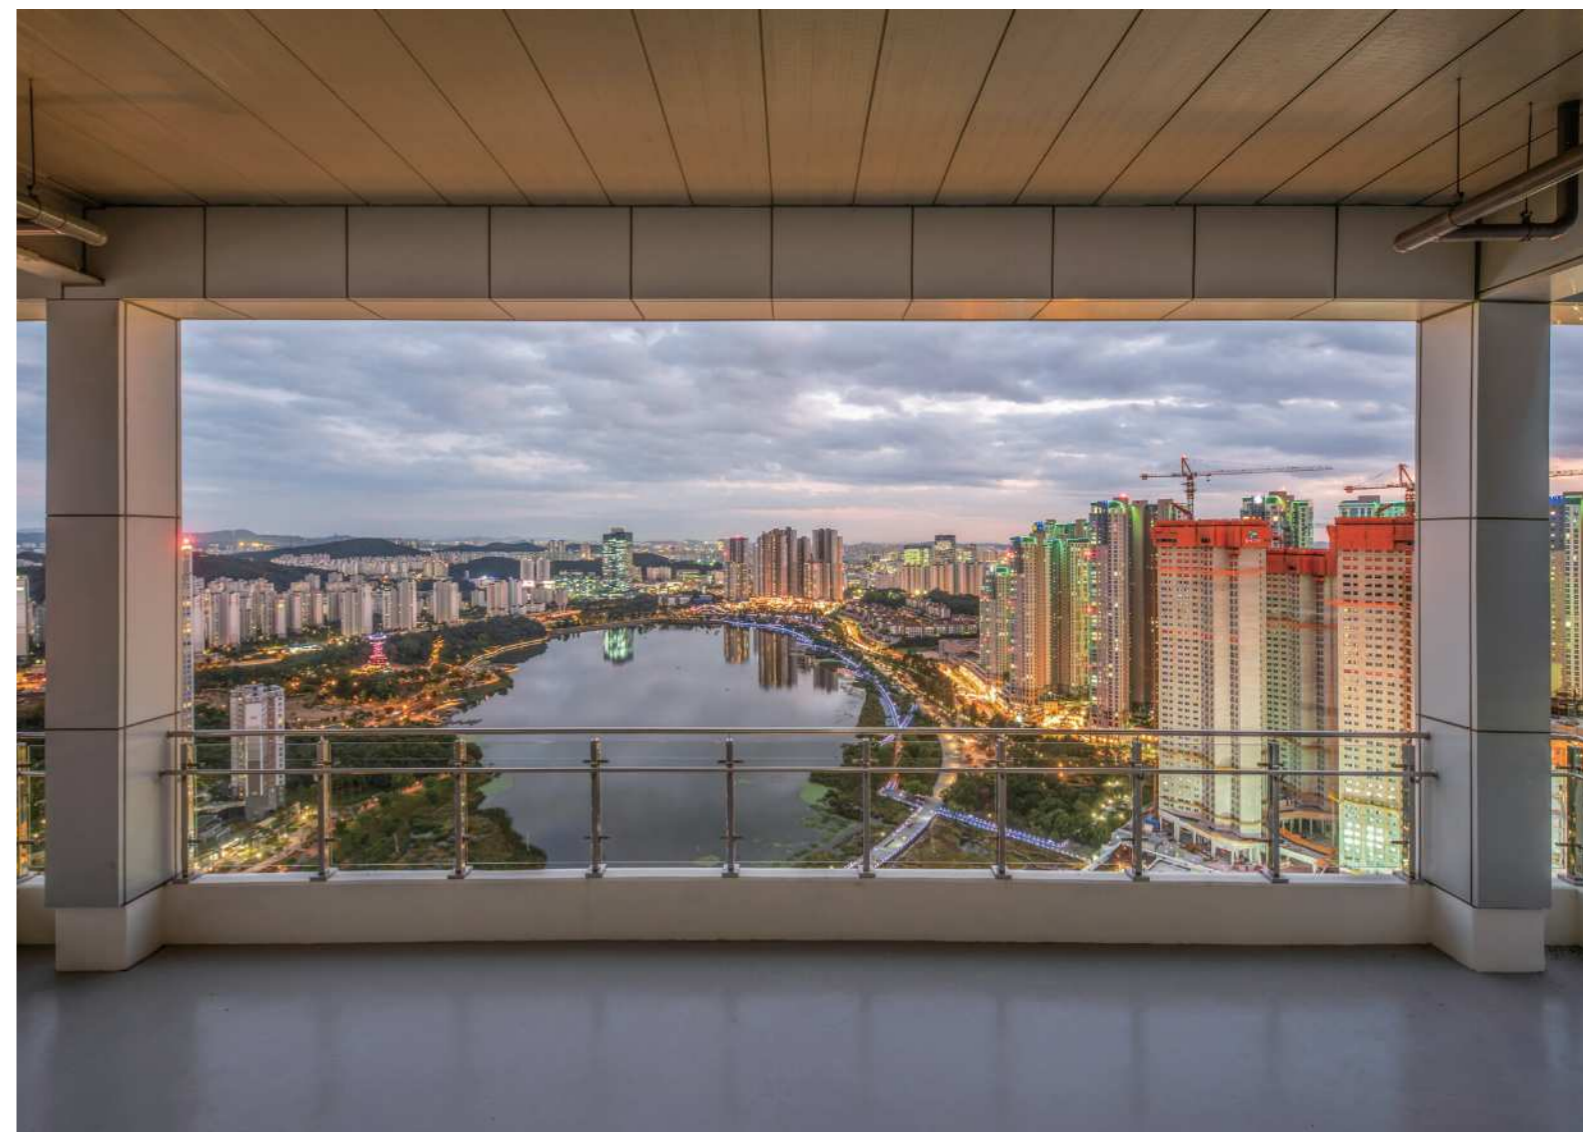

## 주문제작

Custom-made

광고 SK뷰 레이크 타워

Gwanggyo  
SK View Lake Tower