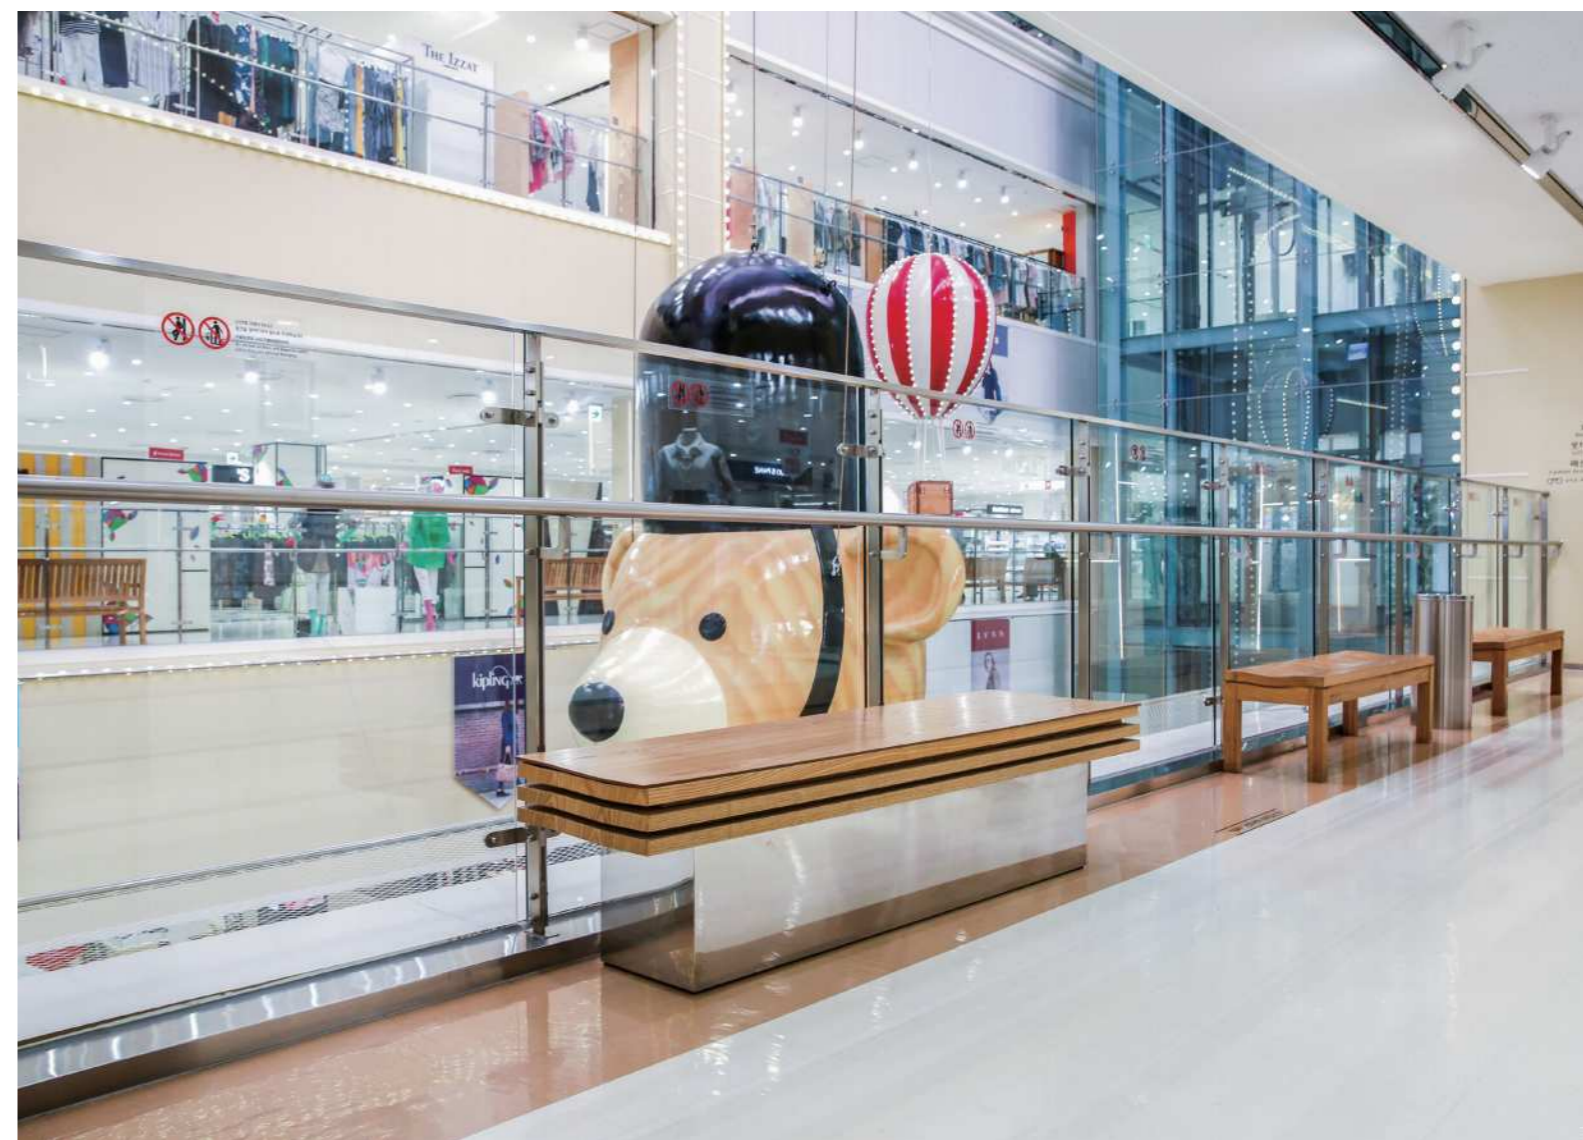

주문제작

Custom-made

광명 롯데아울렛

Gwangmyung Lotte Outlet