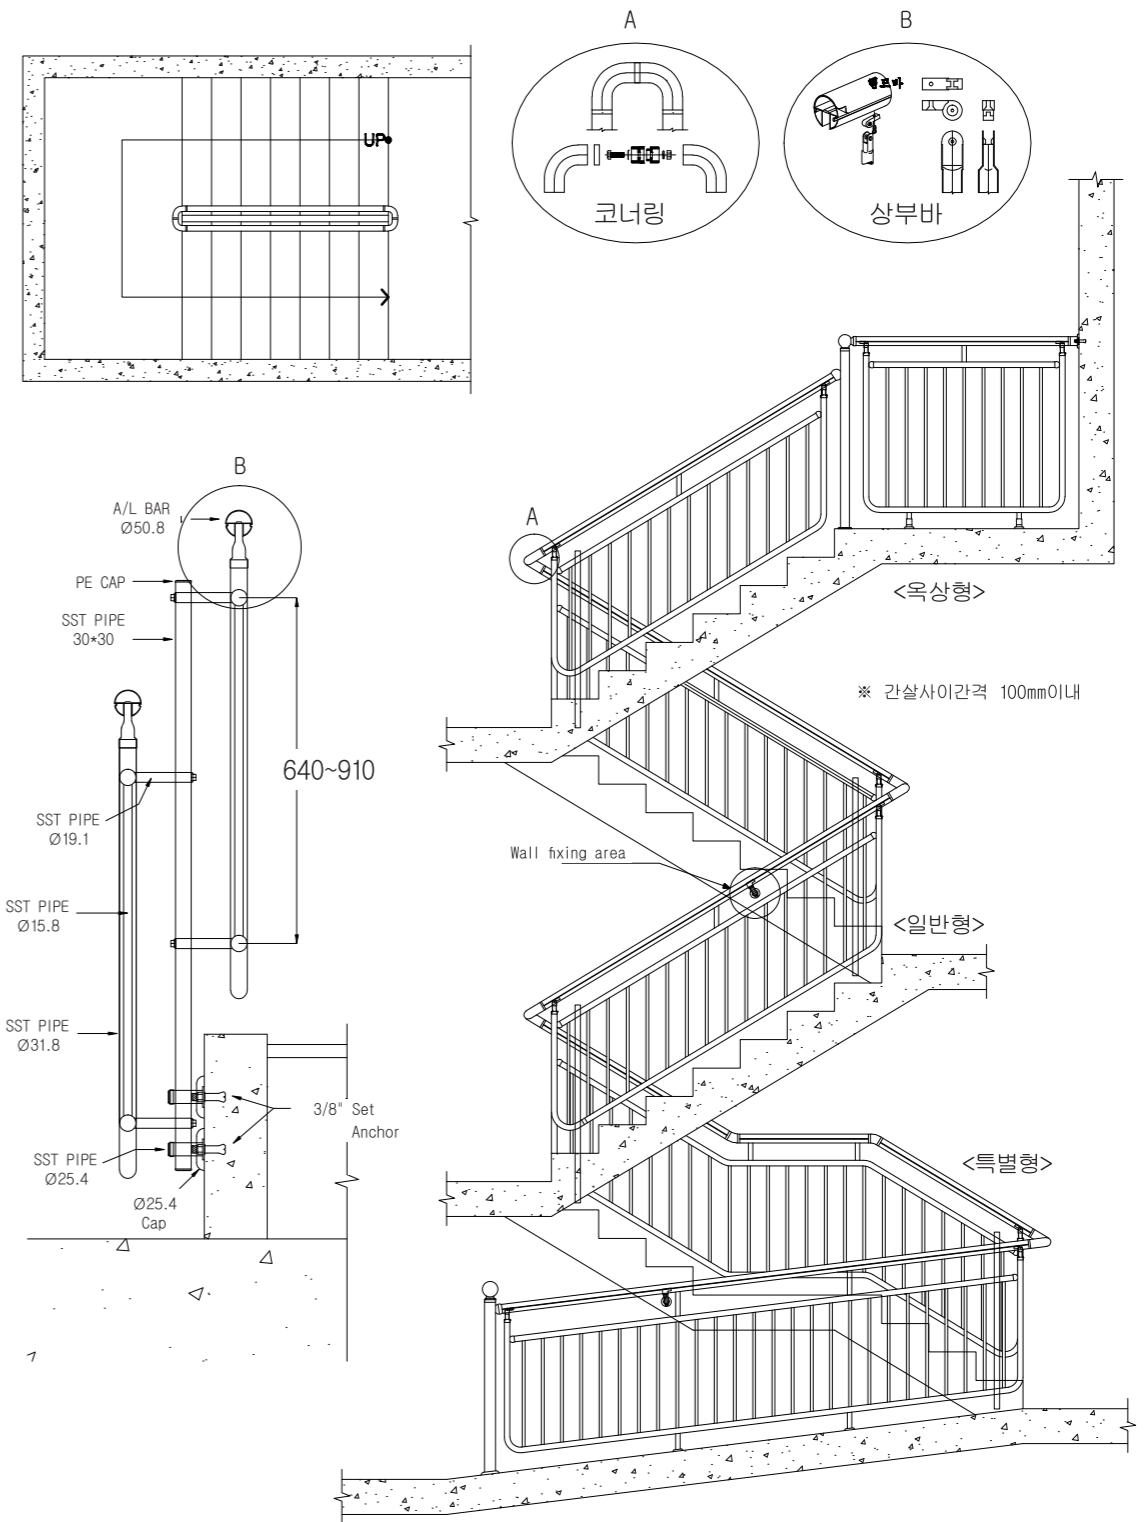

# 하나로레일

Hanarorail

창 안전난간

Window protecting type

스텐파이프 손잡이마감

Stainless steel pipe  
handrail type

높이 900 ~ 1200mm 가능

# 강화유리난간