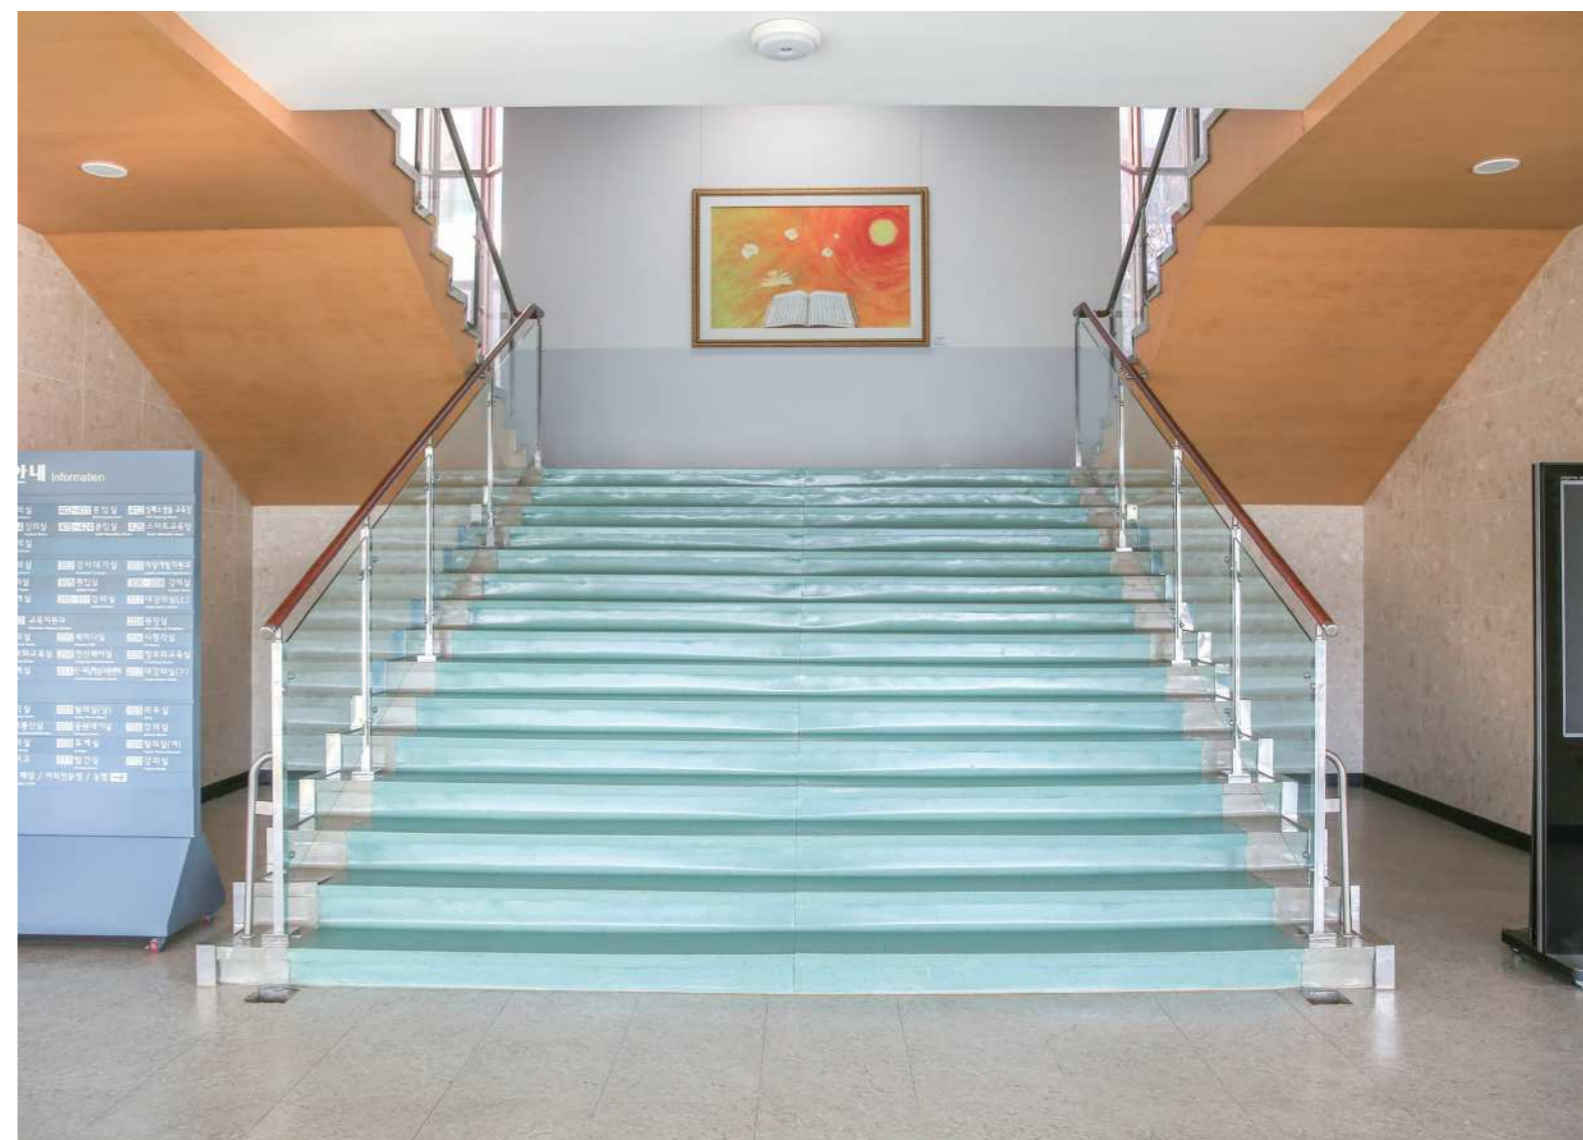

BR-A001

수원 인재개발원
Suwon HumanResources
Development Institute